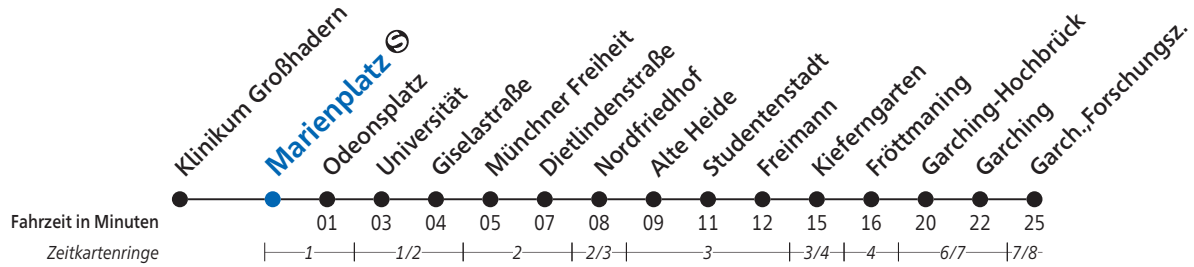

1 = bis Münchner Freiheit 3 = bis Kieferngarten 4 = bis Fröttmaning V93 = nicht Nächte vor Feiertagen V97 = Nächte von Freitag auf Samstag und vor Feiertagen
2 = bis Alte Heide

Bitte beachten: In der Silvesternacht sowie den Faschingsnächten gelten Sonderfahrpläne

Klinikum Großhadern - Harras - Sendlinger Tor - Marienplatz - Odeonspl. - Münchner Freiheit - Fröttmaning - Garching-Forschungsz.

Marienplatz

Uhr	Sonn- und Feiertag							Uhr
4	31 ¹ _{V11}							4
5	24	44						5
6	04	24	44					6
7	04	24	44					7
8	04	24	42	52 ²				8
9	02	12 ²	22	32 ²	42	52 ²	9	
10	02	12 ²	22	32 ²	42	52 ²	10	
11	02	12 ²	22	32 ²	42	52 ²	11	
12	02	12 ²	22	32 ²	42	52 ²	12	
13	02	12 ²	22	32 ²	42	52 ²	13	
14	02	12 ²	22	32 ²	42	52 ²	14	
15	02	12 ²	22	32 ²	42	52 ²	15	
16	02	12 ²	22	32 ²	42	52 ²	16	
17	02	12 ²	22	32 ²	42	52 ²	17	
18	02	12 ²	22	32 ²	42	52 ²	18	
19	02	12 ²	22	32 ²	42	52 ²	19	
20	02	12 ²	22	32 ²	42	52 ²	20	
21	02	12 ²	22	32 ²	42	52 ²	21	
22	02	12 ²	22	32 ²	42	52 ²	22	
23	02	12 ²	22	32 ²	42	52 ²	23	
0	02	12 ²	22	32 ²	52			
1	16 ¹ _{V93}	24 ^{V97}	54 ² _{V97}					1
2	16 ¹ _{V97}							2

1 = bis Münchner Freiheit 2 = bis Fröttmaning V11 = nicht Nacht Silvester/Neujahr V93 = nicht Nächte vor Feiertagen V97 = Nächte von Freitag auf Samstag und vor Feiertagen
Bitte beachten: In der Silvesternacht sowie den Faschingsnächten gelten Sonderfahrpläne