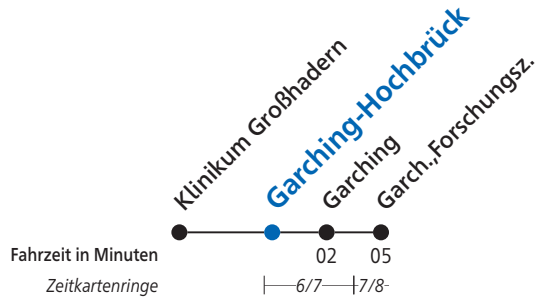

Klinikum Großhadern - Harras ☉ ☒ - Sendlinger Tor - Marienplatz ☉ - Odeonspl. - Münchner Freiheit - Fröttmaning - Garching-Forschungsz.

Garching-Hochbrück

Uhr	Montag - Donnerstag	Freitag	Samstag	Sonn- und Feiertag	Uhr
4	53	53	53	53 ^{V11}	4
5	24 44	24 44	44	44	5
6	04 14 24 34 44 54	04 14 24 34 44 54	04 24 44	04 24 44	6
7	04 14 24 34 44 54	04 14 24 34 44 54	04 14 24 34 44	04 24 44	7
8	04 14 24 34 44 54	04 14 24 34 44 54	04 14 24 34 44	04 24 44	8
9	04 14 24 34 44 54	04 14 24 34 44 54	04 14 24 34 44	02 22 42	9
10	04 14 24 34 44 54	04 14 24 34 44 54	04 14 24 34 44	02 22 42	10
11	04 14 24 34 44 54	04 14 24 34 44 54	04 14 24 34 44	02 22 42	11
12	04 14 24 34 44 54	04 14 24 34 44 54	04 14 24 34 44	02 22 42	12
13	04 14 24 34 44 54	04 14 24 34 44 54	04 14 24 34 44	02 22 42	13
14	04 14 24 34 44 54	04 14 24 34 44 54	04 14 24 34 44	02 22 42	14
15	04 14 24 34 44 54	04 14 24 34 44 54	04 14 24 34 44	02 22 42	15
16	04 14 24 34 44 54	04 14 24 34 44 54	04 14 24 34 44	02 22 42	16
17	04 14 24 34 44 54	04 14 24 34 44 54	04 14 24 34 44	02 22 42	17
18	04 14 24 34 44 54	04 14 24 34 44 54	04 14 24 34 44	02 22 42	18
19	04 14 24 34 44 54	04 14 24 34 44 54	04 14 24 34 44	02 22 42	19
20	04 24 44	04 24 44	04 24 44	02 22 42	20
21	02 22 42	02 22 42	02 22 42	02 22 42	21
22	02 22 42	02 22 42	02 22 42	02 22 42	22
23	02 22 42	02 22 42	02 22 42	02 22 42	23
0	02 22 42	02 22 42	02 22 42	02 22 42	0
1	12 38 ^{V93} 44 ^{V97}	12 44	12 44	12 38 ^{V93} 44 ^{V97}	1
2	38 ^{V97}	38	38	38 ^{V97}	2

V11 = nicht Nacht Silvester/Neujahr V93 = nicht Nächte vor Feiertagen V97 = Nächte von Freitag auf Samstag und vor Feiertagen
Bitte beachten: In der Silvesternacht sowie den Faschingsnächten gelten Sonderfahrpläne