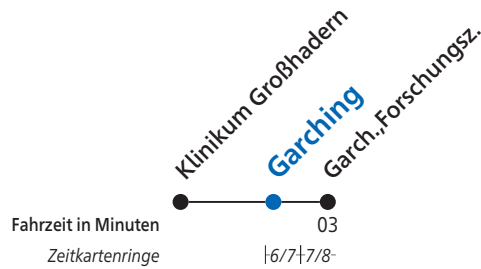

Klinikum Großhadern - Harras - Sendlinger Tor - Marienplatz - Odeonspl. - Münchner Freiheit - Fröttmaning - Garching-Forschungsz.

Garching

Uhr	Montag - Donnerstag	Freitag	Samstag	Sonn- und Feiertag	Uhr
4	55	55	55	55 ^{V11}	4
5	26 46	26 46	46	46	5
6	06 16 26 36 46 56	06 16 26 36 46 56	06 26 46	06 26 46	6
7	06 16 26 36 46 56	06 16 26 36 46 56	06 16 26 36 46 56	06 26 46	7
8	06 16 26 36 46 56	06 16 26 36 46 56	06 16 26 36 46 56	06 26 46	8
9	06 16 26 36 46 56	06 16 26 36 46 56	06 16 26 36 46 56	04 24 44	9
10	06 16 26 36 46 56	06 16 26 36 46 56	06 16 26 36 46 56	04 24 44	10
11	06 16 26 36 46 56	06 16 26 36 46 56	06 16 26 36 46 56	04 24 44	11
12	06 16 26 36 46 56	06 16 26 36 46 56	06 16 26 36 46 56	04 24 44	12
13	06 16 26 36 46 56	06 16 26 36 46 56	06 16 26 36 46 56	04 24 44	13
14	06 16 26 36 46 56	06 16 26 36 46 56	06 16 26 36 46 56	04 24 44	14
15	06 16 26 36 46 56	06 16 26 36 46 56	06 16 26 36 46 56	04 24 44	15
16	06 16 26 36 46 56	06 16 26 36 46 56	06 16 26 36 46 56	04 24 44	16
17	06 16 26 36 46 56	06 16 26 36 46 56	06 16 26 36 46 56	04 24 44	17
18	06 16 26 36 46 56	06 16 26 36 46 56	06 16 26 36 46 56	04 24 44	18
19	06 16 26 36 46 56	06 16 26 36 46 56	06 16 26 36 46 56	04 24 44	19
20	06 26 46	06 26 46	06 26 46	04 24 44	20
21	04 24 44	04 24 44	04 24 44	04 24 44	21
22	04 24 44	04 24 44	04 24 44	04 24 44	22
23	04 24 44	04 24 44	04 24 44	04 24 44	23
0	04 24 44	04 24 44	04 24 44	04 24 44	0
1	14 40 ^{V93} 46 ^{V97}	14 46	14 46	14 40 ^{V93} 46 ^{V97}	1
2	40 ^{V97}	40	40	40 ^{V97}	2

V11 = nicht Nacht Silvester/Neujahr V93 = nicht Nächte vor Feiertagen V97 = Nächte von Freitag auf Samstag und vor Feiertagen
Bitte beachten: In der Silvesternacht sowie den Faschingsnächten gelten Sonderfahrpläne