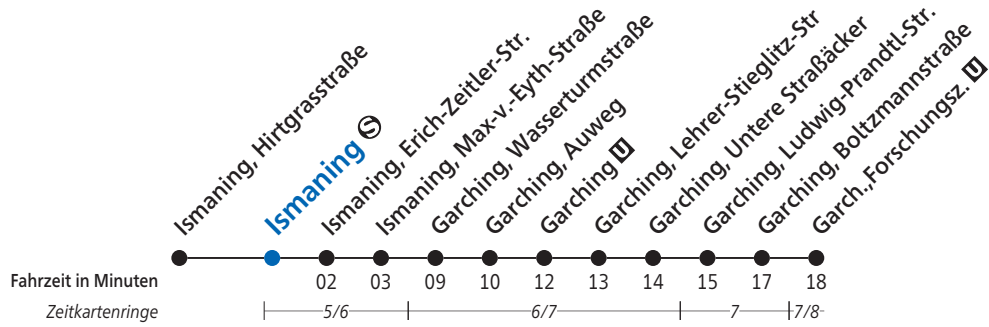

Flughafen München **R** - Ismaning - Ostbahnhof **U** **R** -  
 Marienplatz **U** - Pasing **R** - Weßling - Herrsching

1 = bis Ostbahnhof **U** **R**    4 = bis Weßling  
 2 = bis Pasing **R**    • = Weßling - Herrsching nur 31.03. - 26.10.2019  
 3 = bis Gilching-Argelsried    ☾ = Nacht Fr/Sa, Sa/So und Nächte vor Feiertagen, auch 03./04. und 04./05.03.2019 nicht 24./25.12.2018  
 Am 24. und 31. Dezember Betrieb wie Samstag

A3 = sonntags nur bis Pasing  
 A4 = sonntags nur bis Weßling

Ismaning, Fischerhäuser - Ismaning -  
Garching - Forschungszentrum

Ismaning

Uhr	Montag - Freitag	Samstag	Sonn- und Feiertag	Uhr
5	51			5
6	11 31 51	31 51		6
7	11 31 51	31 51		7
8	11 31 51	31 51	11	8
9	11 31 51	31 51	11	9
10	11 31 51	31 51	11	10
11	11 31 51	31 51	11	11
12	11 31 51	31 51	11	12
13	13 31 51	31 51	11	13
14	11 31 51	31 51	11	14
15	11 31 51	31 51	11	15
16	11 31 51	31 51	11	16
17	11 31 51	31 51	11	17
18	11 31 51	31 51	11	18
19	11 31 51	51	11	19
20	11 31 51	51	11	20
21	11	51	11	21
22	11	51	11	22
23	11		11	23

Am 24. und 31. Dezember Betrieb wie Samstag