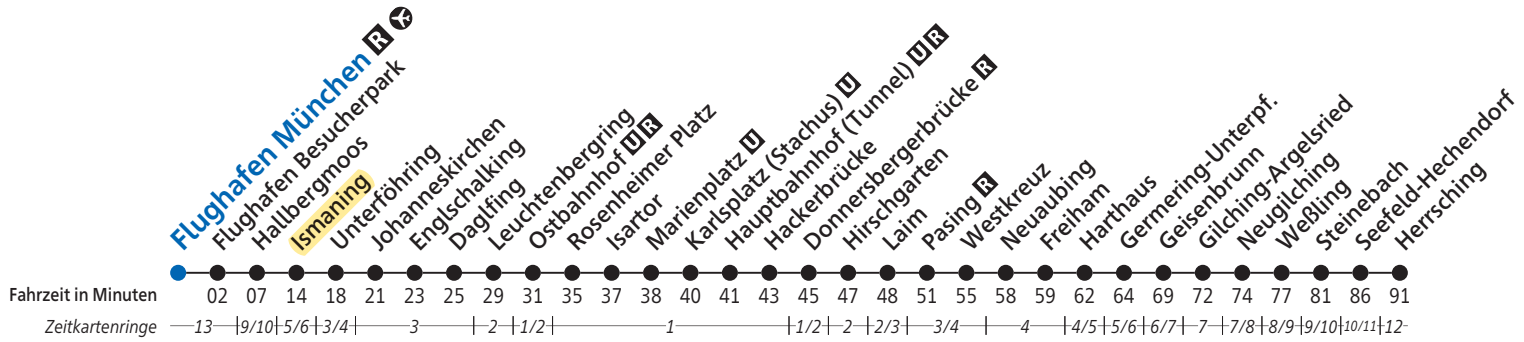

Flughafen München **R** - Ismaning - Ostbahnhof **U** **R** -  
 Marienplatz **U** - Pasing **R** - Weßling - Herrsching

### Flughafen München **R**

Uhr	Montag - Freitag			Samstag, Sonn- und Feiertag			Uhr
4	04 <sup>2</sup>	24	44 <sup>2</sup>	04 <sup>2</sup>	24 <sup>A3</sup>	44 <sup>2</sup>	4
5	04	23	44	04	23 <sup>A3</sup>	44	5
6	03	23	44	03	23 <sup>A3</sup>	44	6
7	03	23	44	03 <sup>A4</sup>	23	44	7
8	04 <sup>4</sup>	23	44	04 <sup>•</sup>	23	44	8
9	04 <sup>4</sup>	23	44	04 <sup>•</sup>	23	44	9
10	04 <sup>4</sup>	23	44	04 <sup>•</sup>	23	44	10
11	04 <sup>4</sup>	23	44	04 <sup>•</sup>	23	44	11
12	04	23	44	04 <sup>•</sup>	23	44	12
13	04	23	44	04 <sup>•</sup>	23	44	13
14	04	23	44	04 <sup>•</sup>	23	44	14
15	04	23	44	04 <sup>•</sup>	23	44	15
16	04	23	44	04 <sup>•</sup>	23	44	16
17	04	23	44	04 <sup>•</sup>	23	44	17
18	04	23	44	04 <sup>4</sup>	23	44	18
19	04	23	44	04 <sup>4</sup>	23	44	19
20	04 <sup>4</sup>	23	44	04 <sup>4</sup>	23	44	20
21	04 <sup>4</sup>	23	44 <sup>4</sup>	04 <sup>4</sup>	23	44 <sup>4</sup>	21
22	04	23	44	04	23	44	22
23	04 <sup>3</sup>	23	44 <sup>1</sup>	04 <sup>3</sup>	23	44 <sup>1</sup>	23
0	04	23 <sup>1</sup>	44	04	23 <sup>1</sup>	44	0
1	24 <sup>2</sup>			24 <sup>2</sup>	44 <sup>•</sup>		1

1 = bis Ostbahnhof **U** **R**    4 = bis Weßling  
 2 = bis Pasing **R**    • = Weßling - Herrsching nur 31.03. - 26.10.2019  
 3 = bis Gilching-Argelsried    ☾ = Nacht Fr/Sa, Sa/So und Nächte vor Feiertagen, auch 03./04. und 04./05.03.2019 nicht 24./25.12.2018  
 Am 24. und 31. Dezember Betrieb wie Samstag

Am 24. und 31. Dezember Betrieb wie Samstag