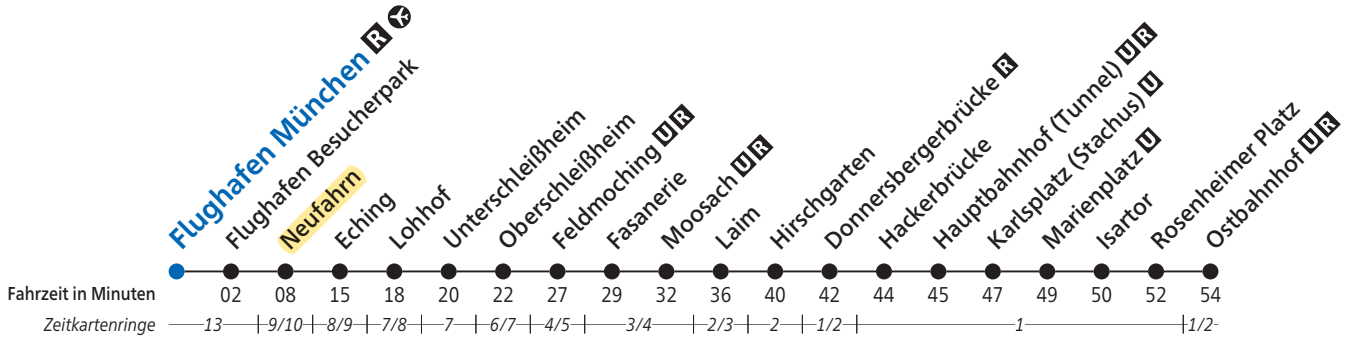

Flughafen **R** - Neufahrn - Laim - Ostbahnhof **U** **R**

Flughafen München **R**

Uhr	Montag - Freitag	Samstag, Sonn- und Feiertag	Uhr
4	33		4
5	51	31 51	5
6	11 31 51	11 31 51	6
7	11 31 51	11 31 51	7
8	11 31 51	11 31 51	8
9	11 33 51	11 33 51	9
10	11 33 51	11 33 51	10
11	11 33 51	11 33 51	11
12	11 31 51	11 33 51	12
13	11 31 51	11 33 51	13
14	11 33 51	11 33 51	14
15	11 31 51	11 33 51	15
16	11 31 51	11 33 51	16
17	11 31 51	11 33 51	17
18	11 31 51	11 33 51	18
19	11 31 51	11 33 51	19
20	11 31 51	11 33 51	20
21	11 33 51	11 33 51	21
22	13 31 53	13 31 53	22
23	11 31 51	11 31 51	23
0	11	11	0

Am 24. und 31. Dezember Betrieb wie Samstag

Neufahrn ☉

Uhr	Montag - Freitag	Samstag	Uhr
5			5
6	13 33 53		6
7	13 33 53		7
8	13 33 53		8
9	13 53	51	9
10	33 53	51	10
11	33	51	11
12	13 53	51	12
13	30	51	13
14	13 53	51	14
15	13 53	51	15
16	13 33 53	51	16
17	13 33 53		17
18	13 33 53		18
19	13 33 53		19
20	13 33		20
21			21
22			22
23			23

Sonn- und Feiertag kein Betrieb Am 24. und 31. Dezember Betrieb wie Samstag