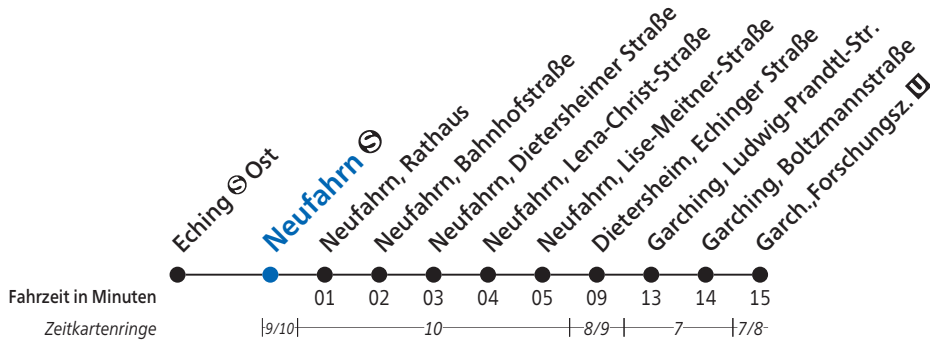

Flughafen **R** - Neufahrn - Laim - Ostbahnhof **U** **R**

Flughafen München **R**

Uhr	Montag - Freitag	Samstag, Sonn- und Feiertag	Uhr
4	33		4
5	51	31 51	5
6	11 31 51	11 31 51	6
7	11 31 51	11 31 51	7
8	11 31 51	11 31 51	8
9	11 33 51	11 33 51	9
10	11 33 51	11 33 51	10
11	11 33 51	11 33 51	11
12	11 31 51	11 33 51	12
13	11 31 51	11 33 51	13
14	11 33 51	11 33 51	14
15	11 31 51	11 33 51	15
16	11 31 51	11 33 51	16
17	11 31 51	11 33 51	17
18	11 31 51	11 33 51	18
19	11 31 51	11 33 51	19
20	11 31 51	11 33 51	20
21	11 33 51	11 33 51	21
22	13 31 53	13 31 53	22
23	11 31 51	11 31 51	23
0	11	11	0

Am 24. und 31. Dezember Betrieb wie Samstag

Neufahrn ☉

Uhr	Montag - Freitag	Samstag	Uhr
5			5
6	13 33 53		6
7	13 33 53		7
8	13 33 53		8
9	13 53	51	9
10	33 53	51	10
11	33	51	11
12	13 53	51	12
13	30	51	13
14	13 53	51	14
15	13 53	51	15
16	13 33 53	51	16
17	13 33 53		17
18	13 33 53		18
19	13 33 53		19
20	13 33		20
21			21
22			22
23			23

Sonn- und Feiertag kein Betrieb Am 24. und 31. Dezember Betrieb wie Samstag