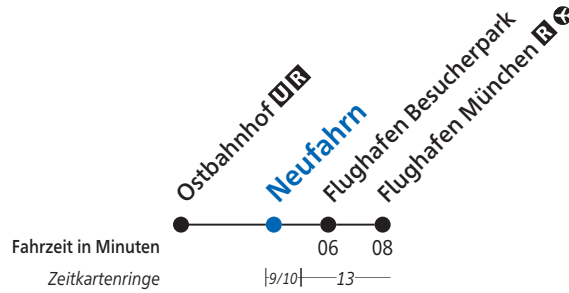

690 Garching, Forschungszentrum ☐ - Neufahrn ☉ - Eching ☉ Ost

Garch.,Forschungsz. ☐

Uhr	Montag - Freitag	Samstag	Uhr
5	36 56		5
6	16 36 56		6
7	16 36 56		7
8	16 ¹ 36 ¹ 56		8
9	16 ¹ 36 56 ¹		9
10	36	06	10
11	16 56	06	11
12	16 56	06	12
13	36 56	06	13
14	56	06	14
15	36 56	06	15
16	16 36 56	06	16
17	16 36 56	06	17
18	16 36 56		18
19	16 36 56		19
20	16 36 56		20
21			21
22			22
23			23

1=bis Neufahrn ☉

Sonn- und Feiertag kein Betrieb

Am 24. und 31. Dezember Betrieb wie Samstag

Neufahrn

Uhr	Montag - Freitag	Samstag, Sonn- und Feiertag	Uhr
4	18 58	18 58	4
5	38 58	38 58	5
6	18 38 58	18 38 58	6
7	18 38 58	18 38 58	7
8	18 38 58	18 38 58	8
9	18 38 58	18 38 58	9
10	18 38 58	18 38 58	10
11	18 38 58	18 38 58	11
12	18 38 58	18 38 58	12
13	18 38 58	18 38 58	13
14	18 38 58	18 38 58	14
15	18 38 58	18 38 58	15
16	18 38 58	18 38 58	16
17	18 38 58	18 38 58	17
18	18 38 58	18 38 58	18
19	18 38 58	18 38 58	19
20	18 38 58	18 38 58	20
21	18 38 58	18 38 58	21
22	18 38 58	18 38 58	22
23	18 38 58	18 38 58	23

Am 24. und 31. Dezember Betrieb wie Samstag