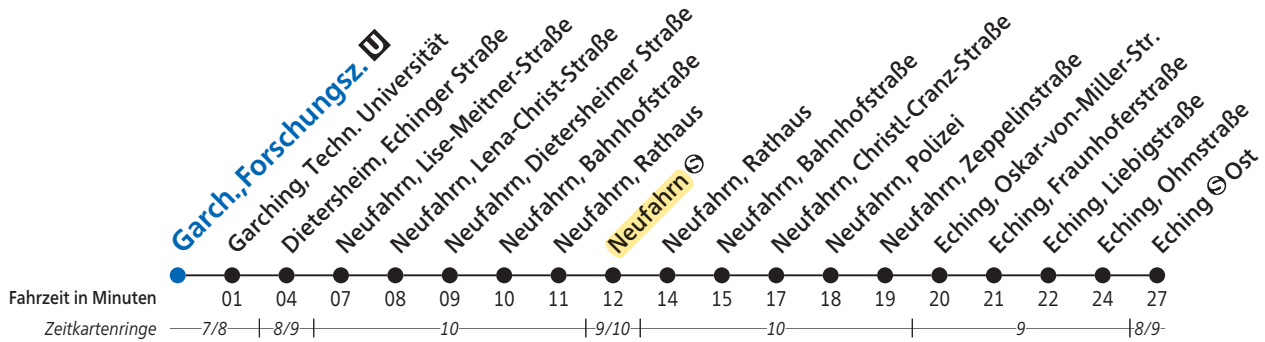

690 Garching, Forschungszentrum ☐ - Neufahrn ☉ - Eching ☉ Ost

Garch.,Forschungsz. ☐

Uhr	Montag - Freitag	Samstag	Uhr
5	36 56		5
6	16 36 56		6
7	16 36 56		7
8	16 ¹ 36 ¹ 56		8
9	16 ¹ 36 56 ¹		9
10	36	06	10
11	16 56	06	11
12	16 56	06	12
13	36 56	06	13
14	56	06	14
15	36 56	06	15
16	16 36 56	06	16
17	16 36 56	06	17
18	16 36 56		18
19	16 36 56		19
20	16 36 56		20
21			21
22			22
23			23

1=bis Neufahrn ☉

Sonn- und Feiertag kein Betrieb

Am 24. und 31. Dezember Betrieb wie Samstag

Neufahrn

Uhr	Montag - Freitag	Samstag, Sonn- und Feiertag	Uhr
4	18 58	18 58	4
5	38 58	38 58	5
6	18 38 58	18 38 58	6
7	18 38 58	18 38 58	7
8	18 38 58	18 38 58	8
9	18 38 58	18 38 58	9
10	18 38 58	18 38 58	10
11	18 38 58	18 38 58	11
12	18 38 58	18 38 58	12
13	18 38 58	18 38 58	13
14	18 38 58	18 38 58	14
15	18 38 58	18 38 58	15
16	18 38 58	18 38 58	16
17	18 38 58	18 38 58	17
18	18 38 58	18 38 58	18
19	18 38 58	18 38 58	19
20	18 38 58	18 38 58	20
21	18 38 58	18 38 58	21
22	18 38 58	18 38 58	22
23	18 38 58	18 38 58	23

Am 24. und 31. Dezember Betrieb wie Samstag