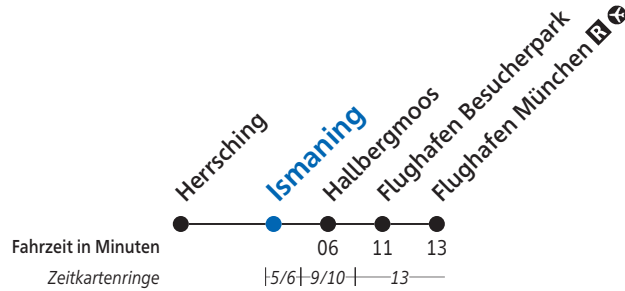

Herrsching - Weßling - Pasing **R** - Marienplatz **U** -
Ostbahnhof **U R** - Ismaning - Flughafen München **R**

Ismaning

Uhr	Montag - Freitag	Samstag, Sonn- und Feiertag	Uhr
3	42	42	3
4	02 22 42	02 22 42	4
5	02 22 42	02 22 42	5
6	02 22 42	02 22 42	6
7	02 22 42	02 22 42	7
8	02 22 42	02 22 42	8
9	02 22 42	02 22 42	9
10	02 22 42	02 22 42	10
11	02 22 42	02 22 42	11
12	02 22 42	02 22 42	12
13	02 22 42	02 22 42	13
14	02 22 42	02 22 42	14
15	02 22 42	02 22 42	15
16	02 22 42	02 22 42	16
17	02 22 42	02 22 42	17
18	02 22 42	02 22 42	18
19	02 22 42	02 22 42	19
20	02 22 42	02 22 42	20
21	02 22 42	02 22 42	21
22	02 22 42	02 22 42	22
23	02 22 42	02 22 42	23
0	02 22 42	02 22 42	0
1	22	22	1
2	02	02	2
3	02	02	3

Am 24. und 31. Dezember Betrieb wie Samstag