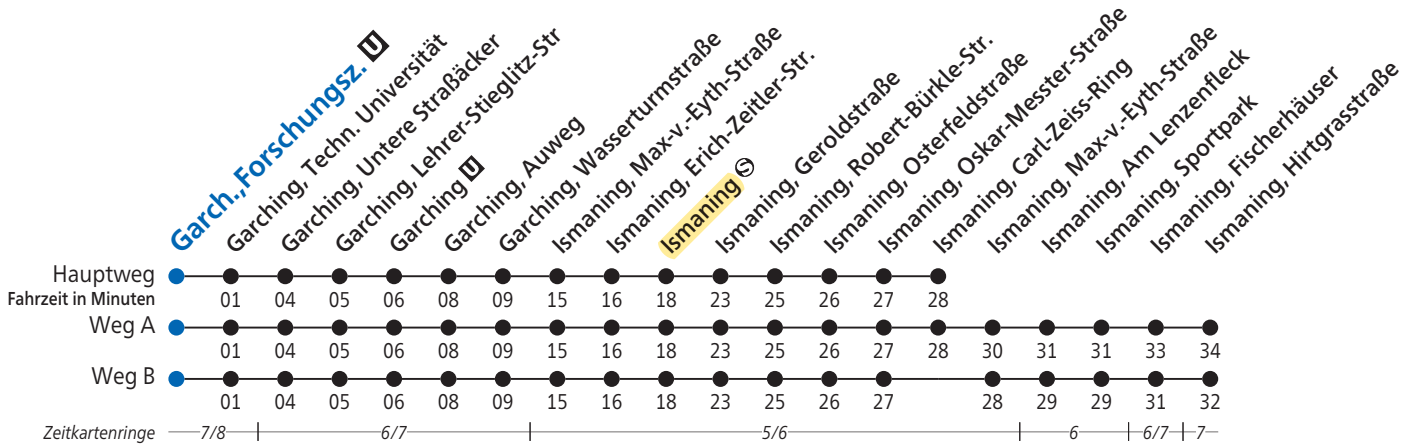

Garching, Forschungszentrum - Garching - Ismaning - Fischerhäuser

Garch.,Forschungsz.

Uhr	Montag - Freitag	Samstag	Sonn- und Feiertag	Uhr
5				5
6	11 31 ^A 51	31 ^B 51 ¹		6
7	11 31 ^A 51	31 ^B 51 ¹	31 ^B	7
8	11 31 ^A 51	31 ^B 51 ¹	31 ^B	8
9	11 31 ^A 51	31 ^B 51 ¹	31 ^B	9
10	11 31 ^A 51	31 ^B 51 ¹	31 ^B	10
11	11 31 ^A 51	31 ^B 51 ¹	31 ^B	11
12	11 31 ^A 51	31 ^B 51 ¹	31 ^B	12
13	11 31 ^A 51	31 ^B 51 ¹	31 ^B	13
14	11 31 ^A 51	31 ^B 51 ¹	31 ^B	14
15	11 31 ^A 51	31 ^B 51 ¹	31 ^B	15
16	11 31 ^A 51	31 ^B 51 ¹	31 ^B	16
17	11 31 ^A 51	31 ^B 51 ¹	31 ^B	17
18	11 31 ^A 51	31 ^B	31 ^B	18
19	11 31 ^A 51	31 ^B	31 ^B	19
20	11 ¹ 31 ^B 51 ²	31 ^B	31 ^B	20
21	31 ^B	31 ^B	31 ^B	21
22	31 ^B	31 ^B	31 ¹	22
23	31 ^B	31 ¹		23

A=fährt Weg A B=fährt Weg B 1=bis Ismaning 2=bis Ismaning, Oskar-Messter-Straße
 Am 24. und 31. Dezember Betrieb wie Samstag

Herrsching - Weßling - Pasing **R** - Marienplatz **U** -
 Ostbahnhof **U R** - Ismaning - Flughafen München **R**

Ismaning

Uhr	Montag - Freitag	Samstag, Sonn- und Feiertag	Uhr
3	42	42	3
4	02 22 42	02 22 42	4
5	02 22 42	02 22 42	5
6	02 22 42	02 22 42	6
7	02 22 42	02 22 42	7
8	02 22 42	02 22 42	8
9	02 22 42	02 22 42	9
10	02 22 42	02 22 42	10
11	02 22 42	02 22 42	11
12	02 22 42	02 22 42	12
13	02 22 42	02 22 42	13
14	02 22 42	02 22 42	14
15	02 22 42	02 22 42	15
16	02 22 42	02 22 42	16
17	02 22 42	02 22 42	17
18	02 22 42	02 22 42	18
19	02 22 42	02 22 42	19
20	02 22 42	02 22 42	20
21	02 22 42	02 22 42	21
22	02 22 42	02 22 42	22
23	02 22 42	02 22 42	23
0	02 22 42	02 22 42	0
1	22	22	1
2	02	02	2
3	02	02	3

Am 24. und 31. Dezember Betrieb wie Samstag