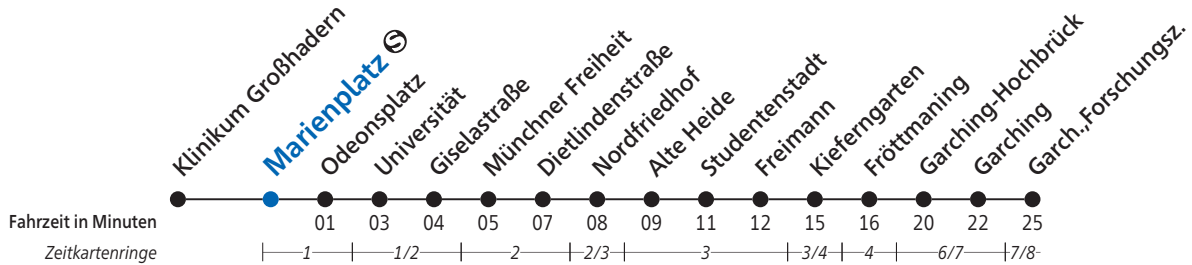

Bitte beachten: In der Silvesternacht sowie den Faschingsnächten gelten Sonderfahrpläne

Klinikum Großhadern - Harras - Sendlinger Tor - Marienplatz - Odeonspl. - Münchner Freiheit - Fröttmaning - Garching-Forschungsz.

Marienplatz

Uhr	Samstag	Sonn- und Feiertag	Uhr
4	31 ¹ _{U3}	31 ¹ _{Vwb} U3	4
5	24 44	24 44	5
6	04 24 44	04 24 44	6
7	04 24 34 44 54	04 24 44	7
8	04 14 24 34 44 54	04 24 42 52 ²	8
9	04 14 24 34 44 54	02 12 ² 22 32 ² 42 52 ²	9
10	04 14 21 ¹ 24 31 ¹ 34 41 ¹ 44 51 ¹ 54	02 12 ² 22 32 ² 42 52 ²	10
11	01 ¹ 04 11 ¹ 14 21 ¹ 24 31 ¹ 34 41 ¹ 44 51 ¹ 54	02 12 ² 22 32 ² 42 52 ²	11
12	01 ¹ 04 11 ¹ 14 21 ¹ 24 31 ¹ 34 41 ¹ 44 51 ¹ 54	02 12 ² 22 32 ² 42 52 ²	12
13	01 ¹ 04 11 ¹ 14 21 ¹ 24 31 ¹ 34 41 ¹ 44 51 ¹ 54	02 12 ² 22 32 ² 42 52 ²	13
14	01 ¹ 04 11 ¹ 14 21 ¹ 24 31 ¹ 34 41 ¹ 44 51 ¹ 54	02 12 ² 22 32 ² 42 52 ²	14
15	01 ¹ 04 11 ¹ 14 21 ¹ 24 31 ¹ 34 41 ¹ 44 51 ¹ 54	02 12 ² 22 32 ² 42 52 ²	15
16	01 ¹ 04 11 ¹ 14 21 ¹ 24 31 ¹ 34 41 ¹ 44 51 ¹ 54	02 12 ² 22 32 ² 42 52 ²	16
17	01 ¹ 04 11 ¹ 14 21 ¹ 24 31 ¹ 34 41 ¹ 44 51 ¹ 54	02 12 ² 22 32 ² 42 52 ²	17
18	01 ¹ 04 11 ¹ 14 21 ¹ 24 31 ¹ 34 41 ¹ 44 51 ¹ 54	02 12 ² 22 32 ² 42 52 ²	18
19	01 ¹ 04 11 ¹ 14 24 34 44 54 ²	02 12 ² 22 32 ² 42 52 ²	19
20	04 14 ² 22 32 ² 42 52 ²	02 12 ² 22 32 ² 42 52 ²	20
21	02 12 ² 22 32 ² 42 52 ²	02 12 ² 22 32 ² 42 52 ²	21
22	02 12 ² 22 32 ² 42 52 ²	02 12 ² 22 32 ² 42 52 ²	22
23	02 12 ² 22 32 ² 42 52 ²	02 12 ² 22 32 ² 42 52 ²	23
0	02 12 ² 22 32 ² 52	02 12 ² 22 32 ² 52	0
1	24 54 ²	16 ¹ _{U3} 24 ⁹⁷ 54 ² ₉₇	1
2	16 ¹ ₉₇ U3	16 ¹ ₉₇ U3	2

1 = bis Münchner Freiheit 2 = bis Fröttmaning Vwb = nicht 1.1. U3 = Linie U3 Richtung Moosach, Anschl. zu U6 ab Münchner Freiheit 97 = Nächte vor Feiertagen

Ferienfahrplan: 27.12.17 - 05.01.18; 12.02. - 16.02.18; 26.03. - 06.04.18; 22.05. - 01.06.18; 30.07. - 10.09.18; 29.10. - 02.11.18 und 21.11.18