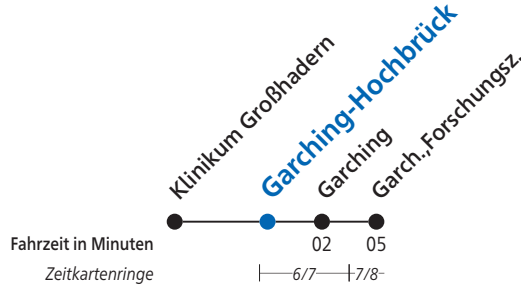

Klinikum Großhadern - Harras ☉ R - Sendlinger Tor - Marienplatz ☉ - Odeonspl. - Münchner Freiheit - Fröttmaning - Garching-Forschungsz.

Garching-Hochbrück

Uhr	Montag - Donnerstag	Freitag (Schule)	Freitag (Ferien)	Samstag	Sonn-/Feiertag	Uhr
4	53	53	53	53	53^{Vwb}	4
5	24 44	24 44	24 44	44	44	5
6	04 14 24 34 44 54	04 14 24 34 44 54	04 14 24 34 44 54	04 24 44	04 24 44	6
7	04 14 24 34 44 54	04 14 24 34 44 54	04 14 24 34 44 54	04 14 24 34 44 54	04 24 44	7
8	04 14 24 34 44 54	04 14 24 34 44 54	04 14 24 34 44 54	04 14 24 34 44 54	04 24 44	8
9	04 14 24 34 44 54	04 14 24 34 44 54	04 14 24 34 44 54	04 14 24 34 44 54	02 22 42	9
10	04 14 24 34 44 54	04 14 24 34 44 54	04 14 24 34 44 54	04 14 24 34 44 54	02 22 42	10
11	04 14 24 34 44 54	04 14 24 34 44 54	04 14 24 34 44 54	04 14 24 34 44 54	02 22 42	11
12	04 14 24 34 44 54	04 14 24 34 44 54	04 14 24 34 44 54	04 14 24 34 44 54	02 22 42	12
13	04 14 24 34 44 54	04 14 24 34 44 54	04 14 24 34 44 54	04 14 24 34 44 54	02 22 42	13
14	04 14 24 34 44 54	04 14 24 34 44 54	04 14 24 34 44 54	04 14 24 34 44 54	02 22 42	14
15	04 14 24 34 44 54	04 14 24 34 44 54	04 14 24 34 44 54	04 14 24 34 44 54	02 22 42	15
16	04 14 24 34 44 54	04 14 24 34 44 54	04 14 24 34 44 54	04 14 24 34 44 54	02 22 42	16
17	04 14 24 34 44 54	04 14 24 34 44 54	04 14 24 34 44 54	04 14 24 34 44 54	02 22 42	17
18	04 14 24 34 44 54	04 14 24 34 44 54	04 14 24 34 44 54	04 14 24 34 44 54	02 22 42	18
19	04 14 24 34 44 54	04 14 24 34 44 54	04 14 24 34 44 54	04 14 24 34 44 54	02 22 42	19
20	04 24 42	04 24 42	04 24 42	04 24 42	02 22 42	20
21	02 22 42	02 22 42	02 22 42	02 22 42	02 22 42	21
22	02 22 42	02 22 42	02 22 42	02 22 42	02 22 42	22
23	02 22 42	02 22 42	02 22 42	02 22 42	02 22 42	23
0	02 22 42	02 22 42	02 22 42	02 22 42	02 22 42	0
1	12 38^{V93} 44⁹⁷	12 44	12 44	12 44	12 38^{V93} 44⁹⁷	1
2	38⁹⁷	38	38	38	38⁹⁷	2

V93 = nicht Nächte vor Feiertagen

Vwb = nicht 1.1.

97 = Nächte vor Feiertagen

Ferienfahrplan: 27.12.17 - 05.01.18; 12.02. - 16.02.18; 26.03. - 06.04.18; 22.05. - 01.06.18; 30.07. - 10.09.18; 29.10. - 02.11.18 und 21.11.18

Bitte beachten: In der Silvesternacht sowie den Faschingsnächten gelten Sonderfahrpläne