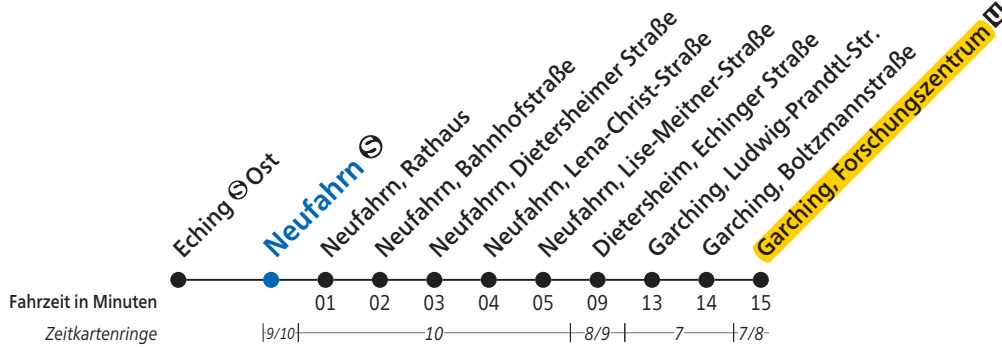

Regelfahrplan gültig von 10.12.2017 bis 27.07.2018 und ab 12.09.2018  
 Flughafen - Neufahrn - Laim - Ostbahnhof

## Flughafen München

Uhr	Montag - Freitag	Samstag, Sonn- und Feiertag	Uhr
4	33		4
5	51	31 51	5
6	11 31 51	11 31 51	6
7	11 31 51	11 31 51	7
8	11 31 51	11 31 51	8
9	11 33 51	11 33 51	9
10	11 33 51	11 33 51	10
11	11 33 51	11 33 51	11
12	11 31 51	11 31 51	12
13	11 31 51	11 31 51	13
14	11 33 51	11 33 51	14
15	11 31 51	11 31 51	15
16	11 31 51	11 31 51	16
17	11 31 51	11 31 51	17
18	11 31 51	11 31 51	18
19	11 31 51	11 31 51	19
20	11 31 51	11 31 51	20
21	11 33 51	11 33 51	21
22	13 31 53	13 31 53	22
23	11 31 53	11 31 53	23
0	11	11	0

# 690 Eching ☉ Ost - Neufahrn ☉ - Garching, Forschungszentrum ☐

## Neufahrn ☉

Uhr	Montag - Freitag	Samstag	Uhr
5			5
6	13 33 53		6
7	13 33 53		7
8	13 33 53		8
9	13 53	51	9
10	33 53	51	10
11	33	51	11
12	13 53	51	12
13	30	51	13
14	13 53	51	14
15	13 53	51	15
16	13 33 53	51	16
17	13 33 53		17
18	13 33 53		18
19	13 33 53		19
20	13 33		20
21			21
22			22
23			23