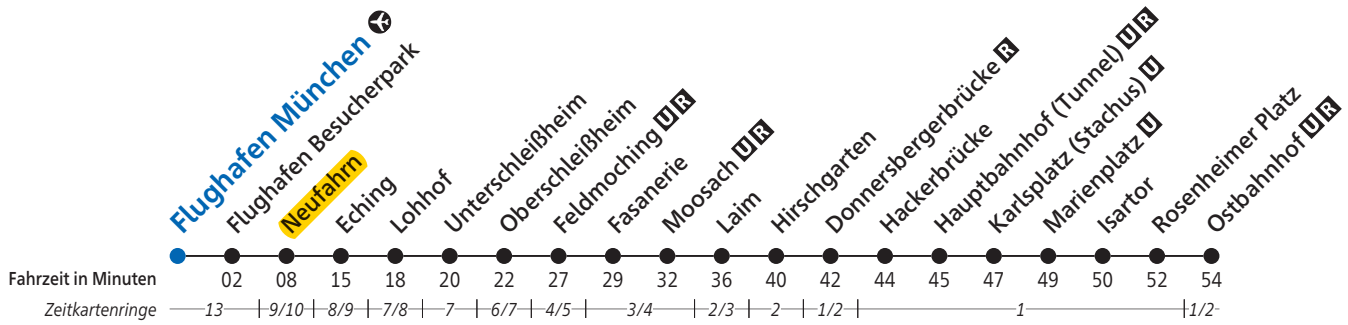

Regelfahrplan gültig von 10.12.2017 bis 27.07.2018 und ab 12.09.2018  
 Flughafen - Neufahrn - Laim - Ostbahnhof

## Flughafen München

Uhr	Montag - Freitag	Samstag, Sonn- und Feiertag	Uhr
4	33		4
5	51	31 51	5
6	11 31 51	11 31 51	6
7	11 31 51	11 31 51	7
8	11 31 51	11 31 51	8
9	11 33 51	11 33 51	9
10	11 33 51	11 33 51	10
11	11 33 51	11 33 51	11
12	11 31 51	11 31 51	12
13	11 31 51	11 31 51	13
14	11 33 51	11 33 51	14
15	11 31 51	11 31 51	15
16	11 31 51	11 31 51	16
17	11 31 51	11 31 51	17
18	11 31 51	11 31 51	18
19	11 31 51	11 31 51	19
20	11 31 51	11 31 51	20
21	11 33 51	11 33 51	21
22	13 31 53	13 31 53	22
23	11 31 53	11 31 53	23
0	11	11	0