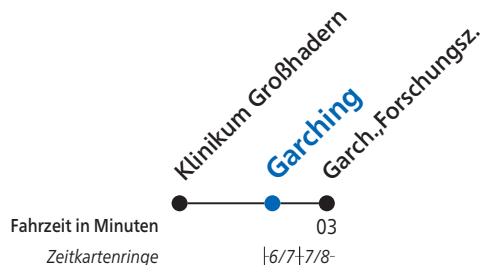

Klinikum Großhadern - Harras ☉ **R** - Sendlinger Tor - Marienplatz ☉ - Odeonspl. - Münchner Freiheit - Fröttmaning - Garching-Forschungsz.

Garching

Uhr	Montag - Donnerstag	Freitag (Schule)	Freitag (Ferien)	Samstag	Sonn-/Feiertag	Uhr
4	55	55	55	55	55	4
5	26 46	26 46	26 46	46	46	5
6	06 16 26 36 46 56	06 16 26 36 46 56	06 16 26 36 46 46 56	06 26 46	06 26 46	6
7	06 16 26 36 46 56	06 16 26 36 46 56	06 16 26 36 46 46 56	06 16 26 36 46 56	06 26 46	7
8	06 16 26 36 46 56	06 16 26 36 46 56	06 16 26 36 46 46 56	06 16 26 36 46 56	06 26 46	8
9	06 16 26 36 46 56	06 16 26 36 46 56	06 16 26 36 46 46 56	06 16 26 36 46 56	04 24 44	9
10	06 16 26 36 46 56	06 16 26 36 46 56	06 16 26 36 46 46 56	06 16 26 36 46 56	04 24 44	10
11	06 16 26 36 46 56	06 16 26 36 46 56	06 16 26 36 46 46 56	06 16 26 36 46 56	04 24 44	11
12	06 16 26 36 46 56	06 16 26 36 46 56	06 16 26 36 46 46 56	06 16 26 36 46 56	04 24 44	12
13	06 16 26 36 46 56	06 16 26 36 46 56	06 16 26 36 46 46 56	06 16 26 36 46 56	04 24 44	13
14	06 16 26 36 46 56	06 16 26 36 46 56	06 16 26 36 46 46 56	06 16 26 36 46 56	04 24 44	14
15	06 16 26 36 46 56	06 16 26 36 46 56	06 16 26 36 46 46 56	06 16 26 36 46 56	04 24 44	15
16	06 16 26 36 46 56	06 16 26 36 46 56	06 16 26 36 46 46 56	06 16 26 36 46 56	04 24 44	16
17	06 16 26 36 46 56	06 16 26 36 46 56	06 16 26 36 46 46 56	06 16 26 36 46 56	04 24 44	17
18	06 16 26 36 46 56	06 16 26 36 46 56	06 16 26 36 46 46 56	06 16 26 36 46 56	04 24 44	18
19	06 16 26 36 46 56	06 16 26 36 46 56	06 16 26 36 46 46 56	06 16 26 36 46 56	04 24 44	19
20	06 26 44	06 26 44	06 26 44	06 26 44	04 24 44	20
21	04 24 44	04 24 44	04 24 44	04 24 44	04 24 44	21
22	04 24 44	04 24 44	04 24 44	04 24 44	04 24 44	22
23	04 24 44	04 24 44	04 24 44	04 24 44	04 24 44	23
0	04 24 44	04 24 44	04 24 44	04 24 44	04 24 44	0
1	14 40^{V93} 46⁹⁷	14 46	14 46	14 46	14 40^{V93} 46⁹⁷	1
2	40⁹⁷	40	40	40	40⁹⁷	2

V93 = nicht Nächte vor Feiertagen

97 = Nächte vor Feiertagen

Ferienfahrplan: 27.12.17 - 05.01.18; 12.02. - 16.02.18; 26.03. - 06.04.18; 22.05. - 01.06.18; 30.07. - 10.09.18; 29.10. - 02.11.18 und 21.11.18

Bitte beachten: In der Silvesternacht sowie den Faschingsnächten gelten Sonderfahrpläne