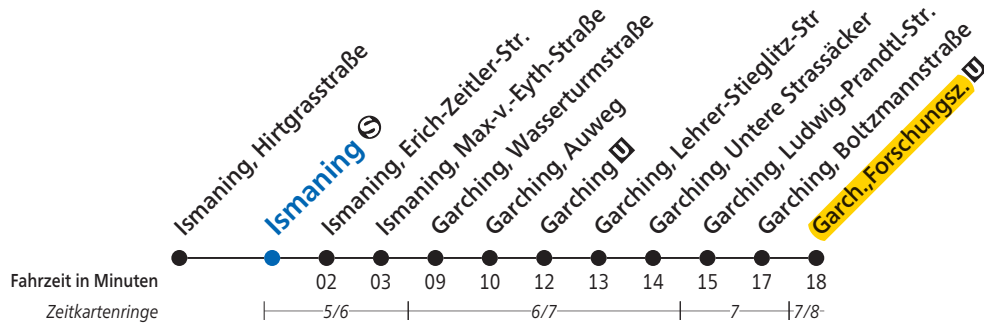

Flughafen München - Ismaning - Ostbahnhof -
 Marienplatz - Pasing - Weßling - Herrsching

Flughafen München

Uhr	Montag - Freitag			Samstag, Sonn- und Feiertag			Uhr
4	04 ²	24	44 ²	04 ²	24 ^{A3}	44 ²	4
5	04	24	44	04	24 ^{A3}	44	5
6	04	24	44	04	24 ^{A3}	44	6
7	04	24	44	04 ^{A4}	24	44	7
8	04 ⁴	24	44	04 [•]	24	44	8
9	04 ⁴	24	44	04 [•]	24	44	9
10	04 ⁴	24	44	04 [•]	24	44	10
11	04 ⁴	24	44	04 [•]	24	44	11
12	04	24	44	04 [•]	24	44	12
13	04	24	44	04 [•]	24	44	13
14	04	24	44	04 [•]	24	44	14
15	04	24	44	04 [•]	24	44	15
16	04	24	44	04 [•]	24	44	16
17	04	24	44	04 [•]	24	44	17
18	04	24	44	04 ⁴	24	44	18
19	04	24	44	04 ⁴	24	44	19
20	04 ⁴	24	44	04 ⁴	24	44	20
21	04 ⁴	24	44 ⁴	04 ⁴	24	44 ⁴	21
22	04	24	44	04	24	44	22
23	04 ³	24	44 ¹	04 ³	24	44 ¹	23
0	04	24 ¹	44	04	24 ¹	44	0
1	24 ²			24 ²	44 [•]		1

1 = bis Ostbahnhof
 2 = bis Pasing
 3 = bis Gilching-Argelsried

4 = bis Weßling
 • = Weßling - Herrsching nur 26.03. - 28.10.2017
 ☾ = Nacht Fr/Sa, Sa/So und Nächte vor Feiertagen, auch 11./12. und 12./13.02.2018; nicht 24./25.12.2017

A3 = sonntags nur bis Pasing
 A4 = sonntags nur bis Weßling

Ismaning 

Uhr	Montag - Freitag	Samstag	Sonn- und Feiertag	Uhr
5	51			5
6	11 31 51	31 51		6
7	11 31 51	31 51		7
8	11 31 51	31 51	11	8
9	11 31 51	31 51	11	9
10	11 31 51	31 51	11	10
11	11 31 51	31 51	11	11
12	11 31 51	31 51	11	12
13	13 31 51	31 51	11	13
14	11 31 51	31 51	11	14
15	11 31 51	31 51	11	15
16	11 31 51	31 51	11	16
17	11 31 51	31 51	11	17
18	11 31 51	31 51	11	18
19	11 31 51	51	11	19
20	11 31 51	51	11	20
21	11	51	11	21
22	11	51	11	22
23	11		11	23