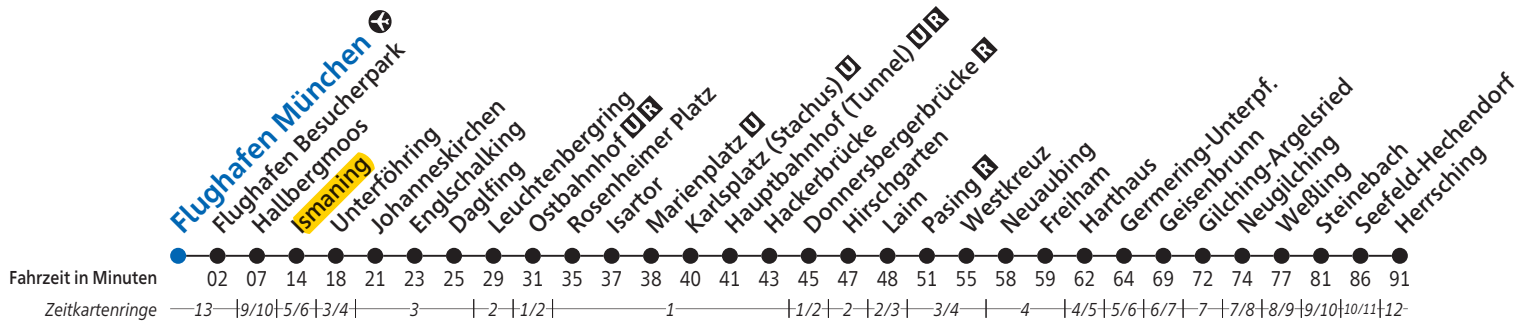

Flughafen München - Ismaning - Ostbahnhof -
 Marienplatz - Pasing - Weßling - Herrsching

Flughafen München

Uhr	Montag - Freitag			Samstag, Sonn- und Feiertag			Uhr
4	04 ²	24	44 ²	04 ²	24 ^{A3}	44 ²	4
5	04	24	44	04	24 ^{A3}	44	5
6	04	24	44	04	24 ^{A3}	44	6
7	04	24	44	04 ^{A4}	24	44	7
8	04 ⁴	24	44	04 [•]	24	44	8
9	04 ⁴	24	44	04 [•]	24	44	9
10	04 ⁴	24	44	04 [•]	24	44	10
11	04 ⁴	24	44	04 [•]	24	44	11
12	04	24	44	04 [•]	24	44	12
13	04	24	44	04 [•]	24	44	13
14	04	24	44	04 [•]	24	44	14
15	04	24	44	04 [•]	24	44	15
16	04	24	44	04 [•]	24	44	16
17	04	24	44	04 [•]	24	44	17
18	04	24	44	04 ⁴	24	44	18
19	04	24	44	04 ⁴	24	44	19
20	04 ⁴	24	44	04 ⁴	24	44	20
21	04 ⁴	24	44 ⁴	04 ⁴	24	44 ⁴	21
22	04	24	44	04	24	44	22
23	04 ³	24	44 ¹	04 ³	24	44 ¹	23
0	04	24 ¹	44	04	24 ¹	44	0
1	24 ²			24 ²	44 [•]		1

1 = bis Ostbahnhof
 2 = bis Pasing
 3 = bis Gilching-Argelsried

4 = bis Weßling
 • = Weßling - Herrsching nur 26.03. - 28.10.2017
 ☾ = Nacht Fr/Sa, Sa/So und Nächte vor Feiertagen, auch 11./12. und 12./13.02.2018; nicht 24./25.12.2017

A3 = sonntags nur bis Pasing
 A4 = sonntags nur bis Weßling

Ismaning 

Uhr	Montag - Freitag	Samstag	Sonn- und Feiertag	Uhr
5	51			5
6	11 31 51	31 51		6
7	11 31 51	31 51		7
8	11 31 51	31 51	11	8
9	11 31 51	31 51	11	9
10	11 31 51	31 51	11	10
11	11 31 51	31 51	11	11
12	11 31 51	31 51	11	12
13	13 31 51	31 51	11	13
14	11 31 51	31 51	11	14
15	11 31 51	31 51	11	15
16	11 31 51	31 51	11	16
17	11 31 51	31 51	11	17
18	11 31 51	31 51	11	18
19	11 31 51	51	11	19
20	11 31 51	51	11	20
21	11	51	11	21
22	11	51	11	22
23	11		11	23