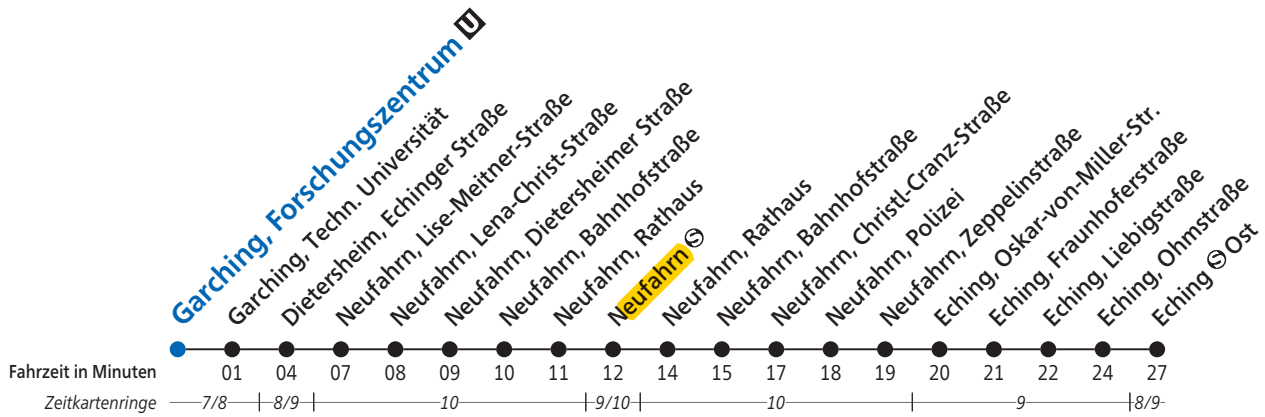

690 Garching, Forschungszentrum U - Neufahrn S - Eching S Ost

Garching, Forschungszentrum U

Uhr	Montag - Freitag	Samstag	Uhr
5	36 56		5
6	16 36 56		6
7	16 36 56		7
8	16 ¹ 36 ¹ 56		8
9	16 ¹ 36 56 ¹		9
10	36	06	10
11	16 56	06	11
12	16 56	06	12
13	36 56	06	13
14	56	06	14
15	36 56	06	15
16	16 36 56	06	16
17	16 36 56	06	17
18	16 36 56		18
19	16 36 56		19
20	16 36		20
21			21
22			22
23			23

1=bis Neufahrn S
Sonn- und Feiertag kein Betrieb

Regelfahrplan gültig von 10.12.2017 bis 27.07.2018 und ab 12.09.2018
 Ostbahnhof - Laim - Neufahrn - Flughafen

Neufahrn

Uhr	Montag - Freitag	Samstag, Sonn- und Feiertag	Uhr
4	18 58	18 58	4
5	38 58	38 58	5
6	18 38 58	18 38 58	6
7	18 38 58	18 38 58	7
8	18 38 58	18 38 58	8
9	18 38 58	18 38 58	9
10	18 38 58	18 38 58	10
11	18 38 58	18 38 58	11
12	18 38 58	18 38 58	12
13	18 38 58	18 38 58	13
14	18 38 58	18 38 58	14
15	18 38 58	18 38 58	15
16	18 38 58	18 38 58	16
17	18 38 58	18 38 58	17
18	18 38 58	18 38 58	18
19	18 38 58	18 38 58	19
20	18 38 58	18 38 58	20
21	18 38 58	18 38 58	21
22	18 38 58	18 38 58	22
23	18 38 58	18 38 58	23