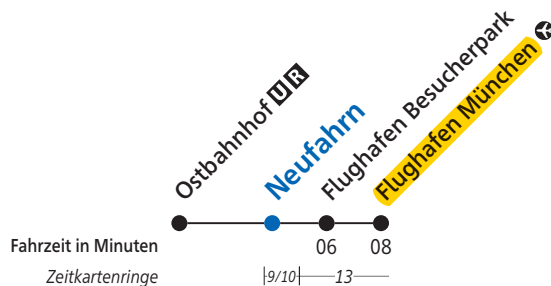

690 Garching, Forschungszentrum U - Neufahrn S - Eching S Ost

Garching, Forschungszentrum U

Uhr	Montag - Freitag	Samstag	Uhr
5	36 56		5
6	16 36 56		6
7	16 36 56		7
8	16 ¹ 36 ¹ 56		8
9	16 ¹ 36 56 ¹		9
10	36	06	10
11	16 56	06	11
12	16 56	06	12
13	36 56	06	13
14	56	06	14
15	36 56	06	15
16	16 36 56	06	16
17	16 36 56	06	17
18	16 36 56		18
19	16 36 56		19
20	16 36		20
21			21
22			22
23			23

1=bis Neufahrn S
Sonn- und Feiertag kein Betrieb

Regelfahrplan gültig von 10.12.2017 bis 27.07.2018 und ab 12.09.2018
 Ostbahnhof - Laim - Neufahrn - Flughafen

Neufahrn

Uhr	Montag - Freitag	Samstag, Sonn- und Feiertag	Uhr
4	18 58	18 58	4
5	38 58	38 58	5
6	18 38 58	18 38 58	6
7	18 38 58	18 38 58	7
8	18 38 58	18 38 58	8
9	18 38 58	18 38 58	9
10	18 38 58	18 38 58	10
11	18 38 58	18 38 58	11
12	18 38 58	18 38 58	12
13	18 38 58	18 38 58	13
14	18 38 58	18 38 58	14
15	18 38 58	18 38 58	15
16	18 38 58	18 38 58	16
17	18 38 58	18 38 58	17
18	18 38 58	18 38 58	18
19	18 38 58	18 38 58	19
20	18 38 58	18 38 58	20
21	18 38 58	18 38 58	21
22	18 38 58	18 38 58	22
23	18 38 58	18 38 58	23