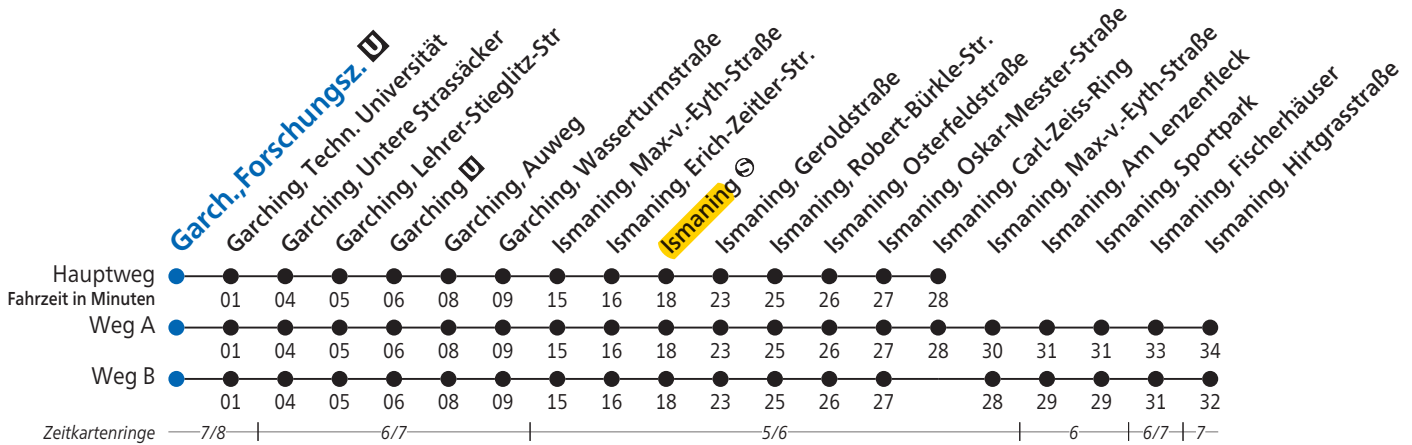

Garching, Forschungszentrum - Garching - Ismaning - Fischerhäuser

Garch.,Forschungsz.

Uhr	Montag - Freitag	Samstag	Sonn- und Feiertag	Uhr
5				5
6	11 31 ^A 51	31 ^B 51 ¹		6
7	11 31 ^A 51	31 ^B 51 ¹	31 ^B	7
8	11 31 ^A 51	31 ^B 51 ¹	31 ^B	8
9	11 31 ^A 51	31 ^B 51 ¹	31 ^B	9
10	11 31 ^A 51	31 ^B 51 ¹	31 ^B	10
11	11 31 ^A 51	31 ^B 51 ¹	31 ^B	11
12	11 31 ^A 51	31 ^B 51 ¹	31 ^B	12
13	11 31 ^A 51	31 ^B 51 ¹	31 ^B	13
14	11 31 ^A 51	31 ^B 51 ¹	31 ^B	14
15	11 31 ^A 51	31 ^B 51 ¹	31 ^B	15
16	11 31 ^A 51	31 ^B 51 ¹	31 ^B	16
17	11 31 ^A 51	31 ^B 51 ¹	31 ^B	17
18	11 31 ^A 51	31 ^B	31 ^B	18
19	11 31 ^A 51	31 ^B	31 ^B	19
20	11 ¹ 31 ^B 51 ²	31 ^B	31 ^B	20
21	31 ^B	31 ^B	31 ^B	21
22	31 ^B	31 ^B	31 ¹	22
23	31 ^B	31 ¹		23

A=fährt Weg A

B=fährt Weg B

1=bis Ismaning

2=bis Ismaning, Oskar-Messter-Straße

Herrsching - Weßling - Pasing **R** - Marienplatz **U** -
 Ostbahnhof **U** **R** - Ismaning - Flughafen München **S**

Ismaning

Uhr	Montag - Freitag	Samstag, Sonn- und Feiertag	Uhr
3	42	42	3
4	02 22 42	02 22 42	4
5	02 22 42	02 22 42	5
6	02 22 42	02 22 42	6
7	02 22 42	02 22 42	7
8	02 22 42	02 22 42	8
9	02 22 42	02 22 42	9
10	02 22 42	02 22 42	10
11	02 22 42	02 22 42	11
12	02 22 42	02 22 42	12
13	02 22 42	02 22 42	13
14	02 22 42	02 22 42	14
15	02 22 42	02 22 42	15
16	02 22 42	02 22 42	16
17	02 22 42	02 22 42	17
18	02 22 42	02 22 42	18
19	02 22 42	02 22 42	19
20	02 22 42	02 22 42	20
21	02 22 42	02 22 42	21
22	02 22 42	02 22 42	22
23	02 22 42	02 22 42	23
0	02 22 42	02 22 42	0
1	22	22	1
2	02	02	2
3	02	02	3