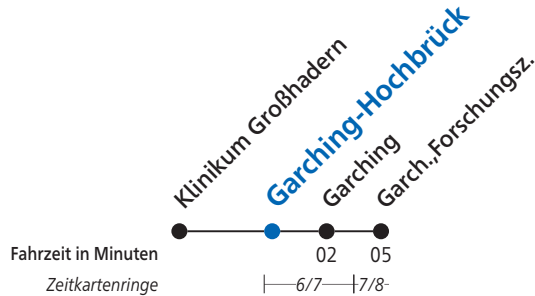

Garching-Hochbrück

Uhr	Montag - Donnerstag	Freitag	Samstag	Sonn- und Feiertag	Uhr
4	53	53	53	53 ^{V11}	4
5	24 44	24 44	44	44	5
6	04 14 24 34 44 54	04 14 24 34 44 54	04 24 44	04 24 44	6
7	04 14 24 34 44 54	04 14 24 34 44 54	04 24 44 54	04 24 44	7
8	04 14 24 34 44 54	04 14 24 34 44 54	04 14 24 34 44 54	04 24 44	8
9	04 14 24 34 44 54	04 14 24 34 44 54	04 14 24 34 44 54	02 22 42	9
10	04 14 24 34 44 54	04 14 24 34 44 54	04 14 24 34 44 54	02 22 42	10
11	04 14 24 34 44 54	04 14 24 34 44 54	04 14 24 34 44 54	02 22 42	11
12	04 14 24 34 44 54	04 14 24 34 44 54	04 14 24 34 44 54	02 22 42	12
13	04 14 24 34 44 54	04 14 24 34 44 54	04 14 24 34 44 54	02 22 42	13
14	04 14 24 34 44 54	04 14 24 34 44 54	04 14 24 34 44 54	02 22 42	14
15	04 14 24 34 44 54	04 14 24 34 44 54	04 14 24 34 44 54	02 22 42	15
16	04 14 24 34 44 54	04 14 24 34 44 54	04 14 24 34 44 54	02 22 42	16
17	04 14 24 34 44 54	04 14 24 34 44 54	04 14 24 34 44 54	02 22 42	17
18	04 14 24 34 44 54	04 14 24 34 44 54	04 14 24 34 44 54	02 22 42	18
19	04 14 24 34 44 54	04 14 24 34 44 54	04 14 24 34 44 54	02 22 42	19
20	04 24 42	04 24 42	04 24 42	02 22 42	20
21	02 22 42	02 22 42	02 22 42	02 22 42	21
22	02 22 42	02 22 42	02 22 42	02 22 42	22
23	02 22 42	02 22 42	02 22 42	02 22 42	23
0	02 22 42	02 22 42	02 22 42	02 22 42	0
1	12 38 ^{V93} 44 ^{V97}	12 44	12 44 ^{V11}	12 38 ^{V93} 44 ^{V97}	1
2	38 ^{V97}	38	38 ^{V11}	38 ^{V97}	2
3	08 ^{V29}	08 ^{V29}	08 ^{V29}	08 ^{V29}	3

V11 = Nicht in der Nacht vom 31.12.2016/1.1.2017 (siehe Sonderfahrplan)
 V29 = nur Faschingsendspurt (24. - 27.02.2017)

V93 = nicht Nächte vor Feiertagen, nicht 23./24., 30./31.12.2016, 26./27. und 27./28.02.2017
 V97 = Nächte vor Feiertagen, auch 23./24., 30./31.12.2016, 26./27. und 27./28.02.2017