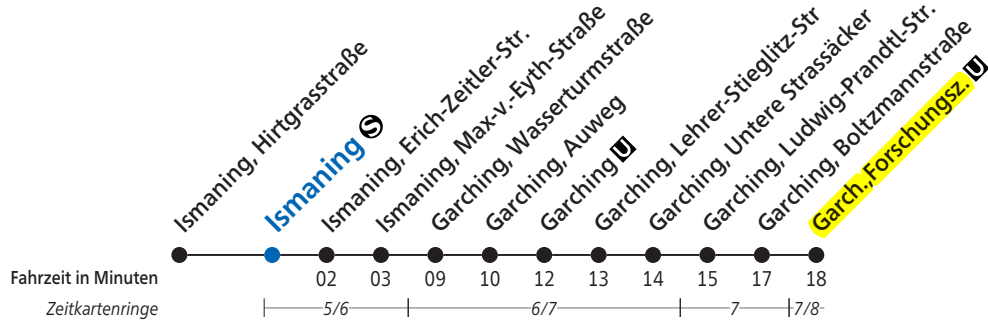

Flughafen München - Ismaning - Ostbahnhof -
 Marienplatz - Pasing - Weßling - Herrsching

Flughafen München

Uhr	Montag - Freitag			Samstag, Sonn- und Feiertag			Uhr
4	04 ²	24	44 ²	04 ²	24 ^{A3}	44 ²	4
5	04	24	44	04	24 ^{A3}	44	5
6	04	24	44	04	24 ^{A3}	44	6
7	04	24	44	04 ^{A4}	24	44	7
8	04 ⁴	24	44	04 [•]	24	44	8
9	04 ⁴	24	44	04 [•]	24	44	9
10	04 ⁴	24	44	04 [•]	24	44	10
11	04 ⁴	24	44	04 [•]	24	44	11
12	04	24	44	04 [•]	24	44	12
13	04	24	44	04 [•]	24	44	13
14	04	24	44	04 [•]	24	44	14
15	04	24	44	04 [•]	24	44	15
16	04	24	44	04 [•]	24	44	16
17	04	24	44	04 [•]	24	44	17
18	04	24	44	04 ⁴	24	44	18
19	04	24	44	04 ⁴	24	44	19
20	04 ⁴	24	44	04 ⁴	24	44	20
21	04 ⁴	24	44 ⁴	04 ⁴	24	44 ⁴	21
22	04	24	44	04	24	44	22
23	04 ³	24	44 ¹	04 ³	24	44 ¹	23
0	04	24 ¹	44	04	24 ¹	44	0
1	24 ²	44 ^{V96}		24 ²	44 ^{V96}		1

1 = bis Ostbahnhof
 2 = bis Pasing
 3 = bis Gilching-Argelsried

4 = bis Weßling
 V96 = Nacht Fr/Sa, Sa/So und Nächte vor Feiertagen, auch 26./27. und 27./28.02.2017; nicht 24./25.12.2016
 • = Weßling - Herrsching nur 26.03. - 28.10.2017

A3 = sonntags nur bis Pasing
 A4 = sonntags nur bis Weßling

Ismaning, Fischerhäuser - Ismaning -
Garching - Forschungszentrum

Ismaning

Uhr	Montag - Freitag	Samstag	Sonn- und Feiertag	Uhr
5	51			5
6	11 31 51	31 51		6
7	11 31 51	31 51		7
8	11 31 51	31 51	11	8
9	11 31 51	31 51	11	9
10	11 31 51	31 51	11	10
11	11 31 51	31 51	11	11
12	11 31 51	31 51	11	12
13	13 31 51	31 51	11	13
14	11 31 51	31 51	11	14
15	11 31 51	31 51	11	15
16	11 31 51	31 51	11	16
17	11 31 51	31 51	11	17
18	11 31 51	31 51	11	18
19	11 31 51	51	11	19
20	11 31 51	51	11	20
21	11	51	11	21
22	11	51	11	22
23	11		11	23

Am 24. und 31. Dezember Betrieb wie Samstag