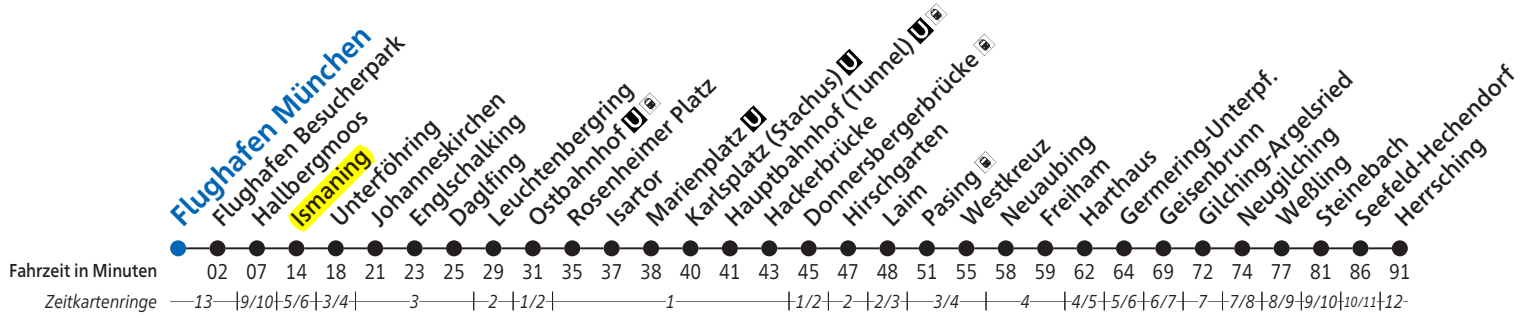

Flughafen München - Ismaning - Ostbahnhof -
 Marienplatz - Pasing - Weßling - Herrsching

Flughafen München

Uhr	Montag - Freitag			Samstag, Sonn- und Feiertag			Uhr
4	04 ²	24	44 ²	04 ²	24 ^{A3}	44 ²	4
5	04	24	44	04	24 ^{A3}	44	5
6	04	24	44	04	24 ^{A3}	44	6
7	04	24	44	04 ^{A4}	24	44	7
8	04 ⁴	24	44	04 [•]	24	44	8
9	04 ⁴	24	44	04 [•]	24	44	9
10	04 ⁴	24	44	04 [•]	24	44	10
11	04 ⁴	24	44	04 [•]	24	44	11
12	04	24	44	04 [•]	24	44	12
13	04	24	44	04 [•]	24	44	13
14	04	24	44	04 [•]	24	44	14
15	04	24	44	04 [•]	24	44	15
16	04	24	44	04 [•]	24	44	16
17	04	24	44	04 [•]	24	44	17
18	04	24	44	04 ⁴	24	44	18
19	04	24	44	04 ⁴	24	44	19
20	04 ⁴	24	44	04 ⁴	24	44	20
21	04 ⁴	24	44 ⁴	04 ⁴	24	44 ⁴	21
22	04	24	44	04	24	44	22
23	04 ³	24	44 ¹	04 ³	24	44 ¹	23
0	04	24 ¹	44	04	24 ¹	44	0
1	24 ²	44 ^{V96}		24 ²	44 ^{V96}		1

1 = bis Ostbahnhof
 2 = bis Pasing
 3 = bis Gilching-Argelsried

4 = bis Weßling
 V96 = Nacht Fr/Sa, Sa/So und Nächte vor Feiertagen, auch 26./27. und 27./28.02.2017; nicht 24./25.12.2016
 • = Weßling - Herrsching nur 26.03. - 28.10.2017

A3 = sonntags nur bis Pasing
 A4 = sonntags nur bis Weßling

Ismaning, Fischerhäuser - Ismaning -
Garching - Forschungszentrum

Ismaning

Uhr	Montag - Freitag	Samstag	Sonn- und Feiertag	Uhr
5	51			5
6	11 31 51	31 51		6
7	11 31 51	31 51		7
8	11 31 51	31 51	11	8
9	11 31 51	31 51	11	9
10	11 31 51	31 51	11	10
11	11 31 51	31 51	11	11
12	11 31 51	31 51	11	12
13	13 31 51	31 51	11	13
14	11 31 51	31 51	11	14
15	11 31 51	31 51	11	15
16	11 31 51	31 51	11	16
17	11 31 51	31 51	11	17
18	11 31 51	31 51	11	18
19	11 31 51	51	11	19
20	11 31 51	51	11	20
21	11	51	11	21
22	11	51	11	22
23	11		11	23

Am 24. und 31. Dezember Betrieb wie Samstag