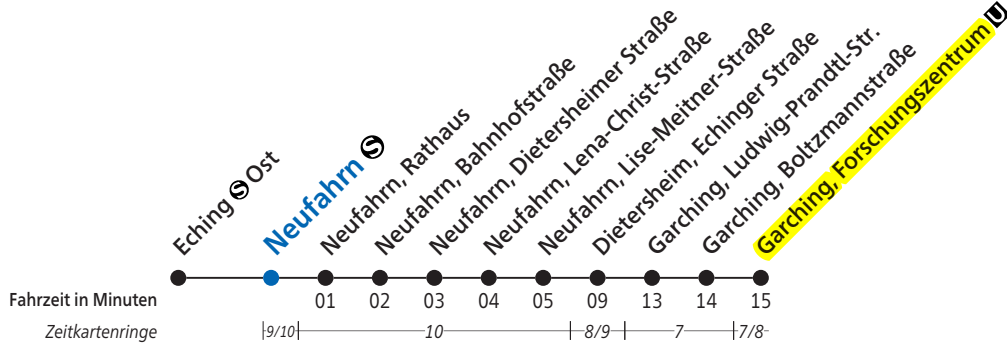

Regelfahrplan gültig von 11.12.2016 bis 04.08.2017 und ab 25.08.2017
 Flughafen München - Neufahrn - Laim - Ostbahnhof

Flughafen München

Uhr	Montag - Freitag	Samstag, Sonn- und Feiertag	Uhr
4	31		4
5	51	31 51	5
6	11 31 51	11 31 51	6
7	11 31 51	11 31 51	7
8	11 31 51	11 31 51	8
9	11 31 51	11 31 51	9
10	11 31 51	11 31 51	10
11	11 31 51	11 31 51	11
12	11 31 51	11 31 51	12
13	11 31 51	11 31 51	13
14	11 31 51	11 31 51	14
15	11 31 51	11 31 51	15
16	11 31 51	11 31 51	16
17	11 31 51	11 31 51	17
18	11 31 51	11 31 51	18
19	11 31 51	11 31 51	19
20	11 31 51	11 31 51	20
21	11 31 51	11 31 51	21
22	11 31 51	11 31 51	22
23	11 31 51	11 31 51	23
0	11	11	0

Am 24. und 31. Dezember Betrieb wie Samstag

690 Eching , Ost - Neufahrn - Garching, Forschungszentrum

Neufahrn

Uhr	Montag - Freitag	Samstag	Uhr
5			5
6	13 33 53		6
7	13 33 53		7
8	13 33 53		8
9	13 53	51	9
10	33 53	51	10
11	33	51	11
12	13 53	51	12
13	30	51	13
14	13 53	51	14
15	13 53	51	15
16	13 33 53	51	16
17	13 33 53		17
18	13 33 53		18
19	13 33 53		19
20	13 33		20
21			21
22			22
23			23

Sonn- und Feiertag kein Betrieb Am 24. und 31. Dezember Betrieb wie Samstag