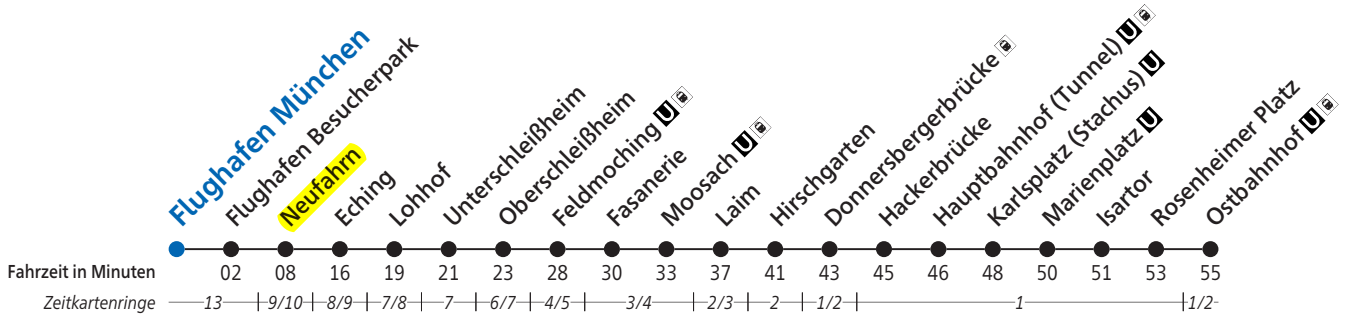

Regelfahrplan gültig von 11.12.2016 bis 04.08.2017 und ab 25.08.2017
 Flughafen München - Neufahrn - Laim - Ostbahnhof

Flughafen München

Uhr	Montag - Freitag	Samstag, Sonn- und Feiertag	Uhr
4	31		4
5	51	31 51	5
6	11 31 51	11 31 51	6
7	11 31 51	11 31 51	7
8	11 31 51	11 31 51	8
9	11 31 51	11 31 51	9
10	11 31 51	11 31 51	10
11	11 31 51	11 31 51	11
12	11 31 51	11 31 51	12
13	11 31 51	11 31 51	13
14	11 31 51	11 31 51	14
15	11 31 51	11 31 51	15
16	11 31 51	11 31 51	16
17	11 31 51	11 31 51	17
18	11 31 51	11 31 51	18
19	11 31 51	11 31 51	19
20	11 31 51	11 31 51	20
21	11 31 51	11 31 51	21
22	11 31 51	11 31 51	22
23	11 31 51	11 31 51	23
0	11	11	0

Am 24. und 31. Dezember Betrieb wie Samstag

690 Eching , Ost - Neufahrn - Garching, Forschungszentrum

Neufahrn

Uhr	Montag - Freitag	Samstag	Uhr
5			5
6	13 33 53		6
7	13 33 53		7
8	13 33 53		8
9	13 53	51	9
10	33 53	51	10
11	33	51	11
12	13 53	51	12
13	30	51	13
14	13 53	51	14
15	13 53	51	15
16	13 33 53	51	16
17	13 33 53		17
18	13 33 53		18
19	13 33 53		19
20	13 33		20
21			21
22			22
23			23

Sonn- und Feiertag kein Betrieb Am 24. und 31. Dezember Betrieb wie Samstag