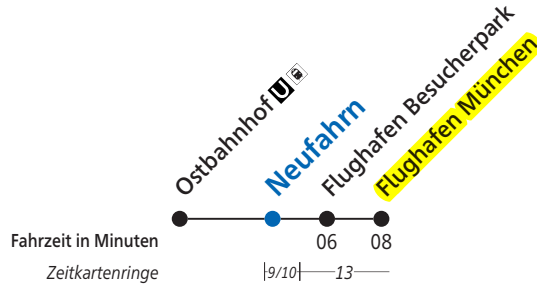

1 = bis Neufahrn **S**

Sonn- und Feiertag kein Betrieb

Am 24. und 31. Dezember Betrieb wie Samstag

Regelfahrplan gültig von 11.12.2016 bis 04.08.2017 und ab 25.08.2017
 Ostbahnhof - Laim - Neufahrn - Flughafen München

Neufahrn

Uhr	Montag - Freitag	Samstag, Sonn- und Feiertag	Uhr
4	18 58	18 58	4
5	38 58	38 58	5
6	18 38 58	18 38 58	6
7	18 38 58	18 38 58	7
8	18 38 58	18 38 58	8
9	18 38 58	18 38 58	9
10	18 38 58	18 38 58	10
11	18 38 58	18 38 58	11
12	18 38 58	18 38 58	12
13	18 38 58	18 38 58	13
14	18 38 58	18 38 58	14
15	18 38 58	18 38 58	15
16	18 38 58	18 38 58	16
17	18 38 58	18 38 58	17
18	18 38 58	18 38 58	18
19	18 38 58	18 38 58	19
20	18 38 58	18 38 58	20
21	18 38 58	18 38 58	21
22	18 38 58	18 38 58	22
23	18 38 58	18 38 58	23

Am 24. und 31. Dezember Betrieb wie Samstag