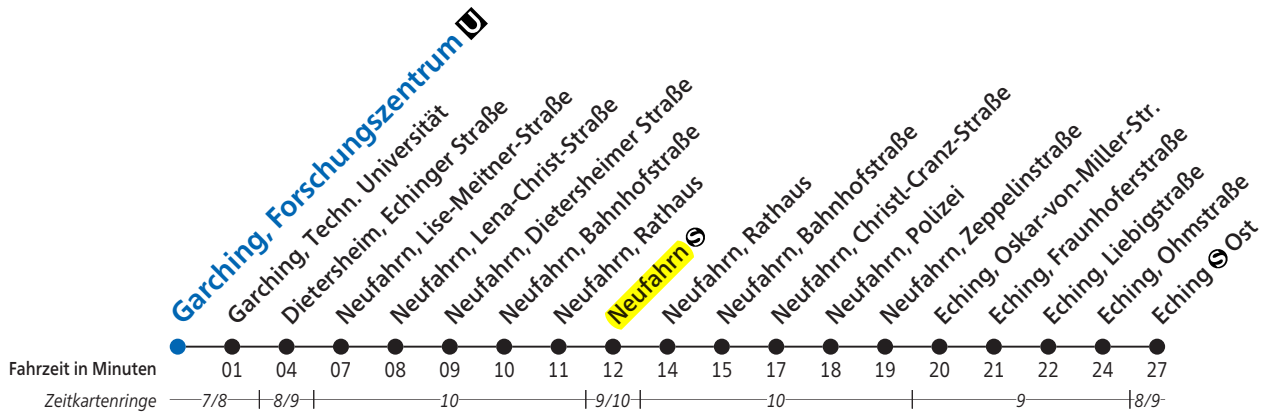

Garching, Forschungszentrum **U**

Uhr	Montag - Freitag	Samstag	Uhr
5	36 56		5
6	16 36 56		6
7	16 36 56		7
8	16 ¹ 36 ¹ 56		8
9	16 ¹ 36 56 ¹		9
10	36	06	10
11	16 56	06	11
12	16 56	06	12
13	36 56	06	13
14	56	06	14
15	36 56	06	15
16	16 36 56	06	16
17	16 36 56	06	17
18	16 36 56		18
19	16 36 56		19
20	16 36		20
21			21
22			22
23			23

1 = bis Neufahrn **S**

Sonn- und Feiertag kein Betrieb

Am 24. und 31. Dezember Betrieb wie Samstag

Regelfahrplan gültig von 11.12.2016 bis 04.08.2017 und ab 25.08.2017
 Ostbahnhof - Laim - Neufahrn - Flughafen München

Neufahrn

Uhr	Montag - Freitag	Samstag, Sonn- und Feiertag	Uhr
4	18 58	18 58	4
5	38 58	38 58	5
6	18 38 58	18 38 58	6
7	18 38 58	18 38 58	7
8	18 38 58	18 38 58	8
9	18 38 58	18 38 58	9
10	18 38 58	18 38 58	10
11	18 38 58	18 38 58	11
12	18 38 58	18 38 58	12
13	18 38 58	18 38 58	13
14	18 38 58	18 38 58	14
15	18 38 58	18 38 58	15
16	18 38 58	18 38 58	16
17	18 38 58	18 38 58	17
18	18 38 58	18 38 58	18
19	18 38 58	18 38 58	19
20	18 38 58	18 38 58	20
21	18 38 58	18 38 58	21
22	18 38 58	18 38 58	22
23	18 38 58	18 38 58	23

Am 24. und 31. Dezember Betrieb wie Samstag