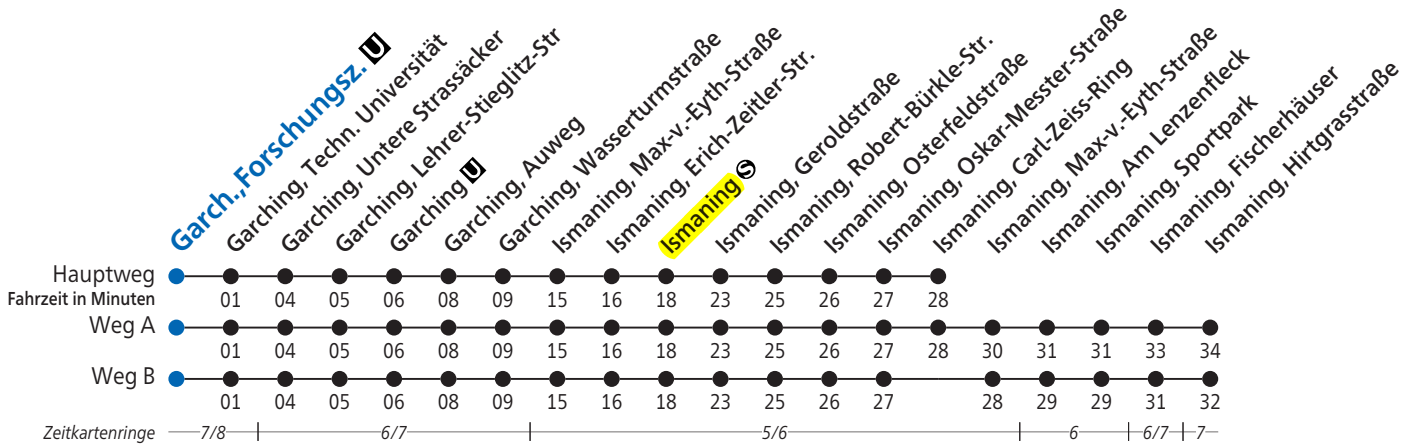

Garching, Forschungszentrum **U** - Garching **U** - Ismaning **S** - Fischerhäuser

Garch.,Forschungsz. **U**

Uhr	Montag - Freitag	Samstag	Sonn- und Feiertag	Uhr
5				5
6	11 31 ^A 51	31 ^B 51 ¹		6
7	11 31 ^A 51	31 ^B 51 ¹	31 ^B	7
8	11 31 ^A 51	31 ^B 51 ¹	31 ^B	8
9	11 31 ^A 51	31 ^B 51 ¹	31 ^B	9
10	11 31 ^A 51	31 ^B 51 ¹	31 ^B	10
11	11 31 ^A 51	31 ^B 51 ¹	31 ^B	11
12	11 31 ^A 51	31 ^B 51 ¹	31 ^B	12
13	11 31 ^A 51	31 ^B 51 ¹	31 ^B	13
14	11 31 ^A 51	31 ^B 51 ¹	31 ^B	14
15	11 31 ^A 51	31 ^B 51 ¹	31 ^B	15
16	11 31 ^A 51	31 ^B 51 ¹	31 ^B	16
17	11 31 ^A 51	31 ^B 51 ¹	31 ^B	17
18	11 31 ^A 51	31 ^B	31 ^B	18
19	11 31 ^A 51	31 ^B	31 ^B	19
20	11 ¹ 31 ^B 51 ²	31 ^B	31 ^B	20
21	31 ^B	31 ^B	31 ^B	21
22	31 ^B	31 ^B	31 ¹	22
23	31 ^B	31 ¹		23

A=fährt Weg A B=fährt Weg B 1=bis Ismaning **S** 2=bis Ismaning, Oskar-Messter-Straße
 Am 24. und 31. Dezember Betrieb wie Samstag

Herrsching - Weßling - Pasing - Marienplatz - Ostbahnhof - Ismaning - Flughafen München

Ismaning

Uhr	Montag - Freitag			Samstag, Sonn- und Feiertag			Uhr
3	42			42			3
4	02	22	42	02	22	42	4
5	02	22	42	02	22	42	5
6	02	22	42	02	22	42	6
7	02	22	42	02	22	42	7
8	02	22	42	02	22	42	8
9	02	22	42	02	22	42	9
10	02	22	42	02	22	42	10
11	02	22	42	02	22	42	11
12	02	22	42	02	22	42	12
13	02	22	42	02	22	42	13
14	02	22	42	02	22	42	14
15	02	22	42	02	22	42	15
16	02	22	42	02	22	42	16
17	02	22	42	02	22	42	17
18	02	22	42	02	22	42	18
19	02	22	42	02	22	42	19
20	02	22	42	02	22	42	20
21	02	22	42	02	22	42	21
22	02	22	42	02	22	42	22
23	02	22	42	02	22	42	23
0	02	22	42	02	22	42	0
1	22			22			1
2	02			02			2
3	02 ^{V96}			02 ^{V96}			3

V96= Nacht Fr/Sa, Sa/So und Nächte vor Feiertagen, auch 26./27. und 27./28.02.2017; nicht 24./25.12.2016