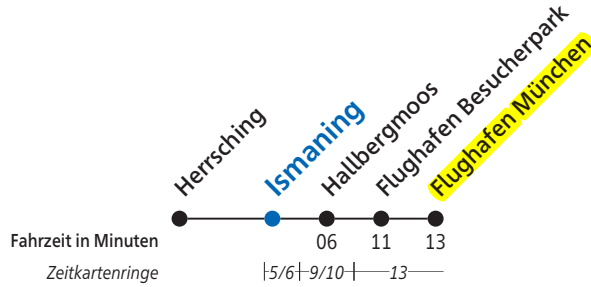

Herrsching - Weßling - Pasing - Marienplatz - Ostbahnhof - Ismaning - Flughafen München

Ismaning

Uhr	Montag - Freitag			Samstag, Sonn- und Feiertag			Uhr
3	42			42			3
4	02	22	42	02	22	42	4
5	02	22	42	02	22	42	5
6	02	22	42	02	22	42	6
7	02	22	42	02	22	42	7
8	02	22	42	02	22	42	8
9	02	22	42	02	22	42	9
10	02	22	42	02	22	42	10
11	02	22	42	02	22	42	11
12	02	22	42	02	22	42	12
13	02	22	42	02	22	42	13
14	02	22	42	02	22	42	14
15	02	22	42	02	22	42	15
16	02	22	42	02	22	42	16
17	02	22	42	02	22	42	17
18	02	22	42	02	22	42	18
19	02	22	42	02	22	42	19
20	02	22	42	02	22	42	20
21	02	22	42	02	22	42	21
22	02	22	42	02	22	42	22
23	02	22	42	02	22	42	23
0	02	22	42	02	22	42	0
1	22			22			1
2	02			02			2
3	02^{V96}			02^{V96}			3

V96= Nacht Fr/Sa, Sa/So und Nächte vor Feiertagen, auch 26./27. und 27./28.02.2017; nicht 24./25.12.2016